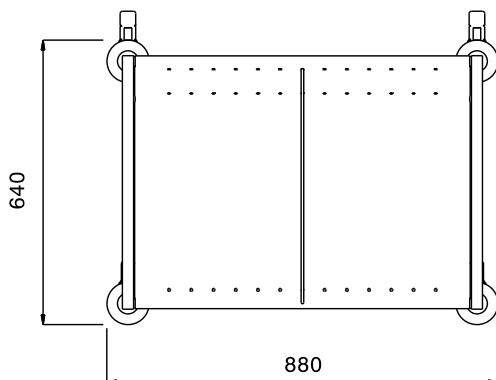

Kort specifikation

Pos. _____

Brickstapelvagn med en kapacitet på 300 brickor (max 375mm i diameter).

Huvudfunktioner

- Ram i 25x25 mm fyrkantsrör, helsvetsad.
- Avdelare i kromat stål (trådutförande), kan placeras i olika lägen.
- Lutande nedre och bakre hyllor utan skarvar, med uppåtvända kanter som är svetsade i ramen.
- Plats för 300 EN 1/1 brickor.
- 4 svängbara hjul med 125 mm diameter (varav 2 med broms) och stötfångare i plast.

Konstruktion

- Helt i rostfritt stål (304 AISI).

Front

Sida

Topp

Viktig information

Ytermått, bredd 361292 (TTR300)	880 mm
Ytermått, djup	640 mm
Ytermått, höjd	835 mm
Hjulmaterial:	Galvaniserad
Hjuldiameter:	Ø 125
Nettovikt:	20 kg