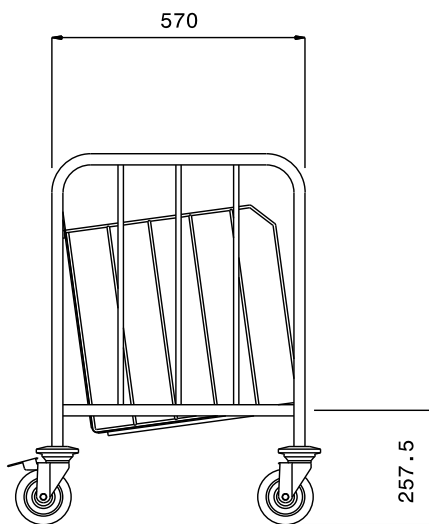

Serveringsvagnar Brickstapelvagn. Kapacitet: 300 brickor 1/1 trays

Produkt # _____

Modell # _____

Namn # _____

SIS # _____

AIA # _____

361292 (TTR300)

Brickstapelvagn. Kapacitet:
300 brickor (max 375mm i
diam.). RFR.

Kort specifikation

Pos. _____

Brickstapelvagn med en kapacitet på 300 brickor (max 375mm i diameter).

Huvudfunktioner

- Ram i 25x25 mm fyrkantsrör, helsvetsad.
- Avdelare i kromat stål (trådutförande), kan placeras i olika lägen.
- Lutande nedre och bakre hyllor utan skarvar, med uppåtvända kanter som är svetsade i ramen.
- Plats för 300 EN 1/1 brickor.
- 4 svängbara hjul med 125 mm diameter (varav 2 med broms) och stötfångare i plast.

Konstruktion

- Helt i rostfritt stål (304 AISI).

Front

Sida

Topp

Viktig information

Ytermått, bredd 361292 (TTR300)	880 mm
Ytermått, djup	640 mm
Ytermått, höjd	835 mm
Hjulmaterial:	Galvaniserad
Hjuldiameter:	Ø 125
Nettovikt:	20 kg